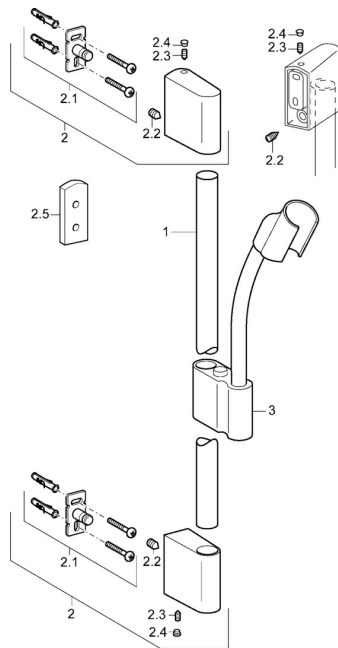

EAN: 4015474143883
static.hansa.com/0456034078

Náhradné diely

SP0455030078

	Názov	Kód
2	Držiak Chróm	59913177
2.1	Upevňovací set	59913178
2.2	Skrutka, M5x8, SW2.5	59904755
2.3	Skrutka, M5x6, SW2.5	59912617
2.4	Vymedzovacia vložka Chróm	59911840
2.5	Dištančný krúžok	59913179
3	Jazdec/nosič sprchy Chróm	59913176