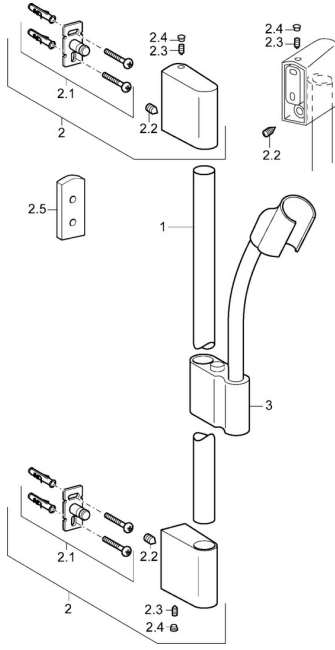

EAN: 4015474143883
static.hansa.com/0456034078

Reserveonderdelen

SP0455030078

	Naam	Code
2	Muurhaak Chroom	59913177
2.1	Bevestigingsset	59913178
2.2	Schroef, M5x8, SW2.5	59904755
2.3	Schroef, M5x6, SW2.5	59912617
2.4	Binnendeel temperatuurhendel Chroom	59911840
2.5	Afstandhouder ring	59913179
3	Schuifstuk Chroom	59913176