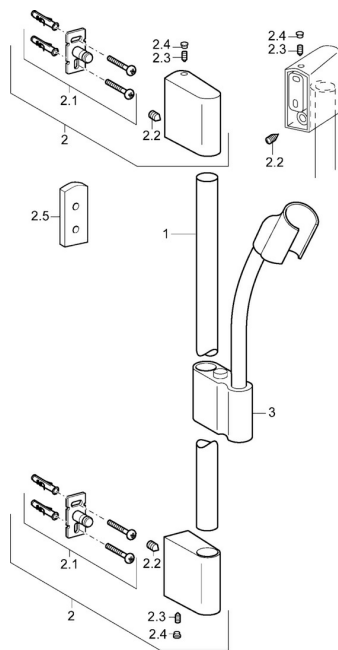

EAN: 4015474143883
static.hansa.com/0456034078

Pièces de rechange

SP0455030078

	Nom	Code
2	Support mural Chrome	59913177
2.1	Ensemble de fixation	59913178
2.2	Vis, M5x8, SW2.5	59904755
2.3	Vis, M5x6, SW2.5	59912617
2.4	Butée de réglage Chrome	59911840
2.5	Bague entretoise	59913179
3	Curseur pour barre Chrome	59913176