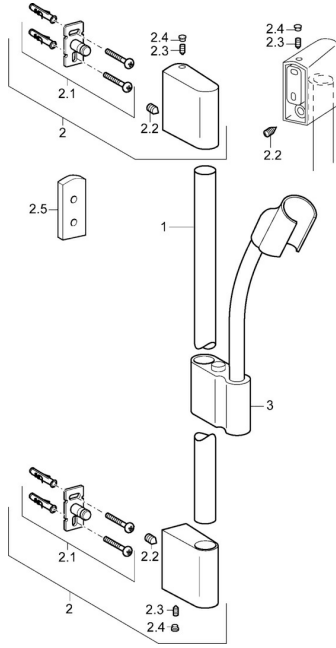

EAN: 4015474143883
static.hansa.com/0456034078

Ersatzteile

SP0455030078

	Name	Art.-Nr.
2	Wandhalter Chrom	59913177
2.1	Befestigungssatz	59913178
2.2	Schraube, M5x8, SW2.5	59904755
2.3	Schraube, M5x6, SW2.5	59912617
2.4	Abdeckstopfen Chrom	59911840
2.5	Distanzring	59913179
3	Schieber Chrom	59913176