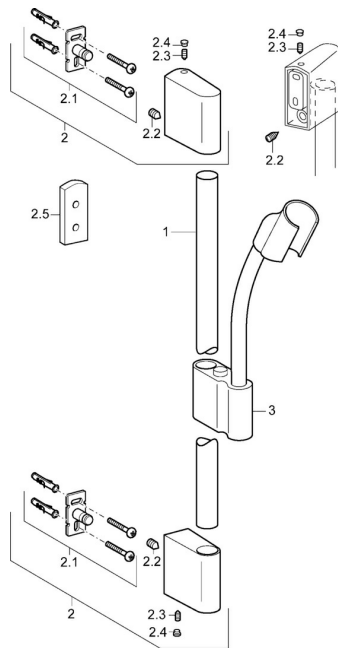

## Náhradní díly

### SP0455030078

	Název	Kód
2	Držák Chrom	59913177
2.1	Upevňovací set	59913178
2.2	Šroub, M5x8, SW2.5	59904755
2.3	Šroub, M5x6, SW2.5	59912617
2.4	Vymezovací vložka Chrom	59911840
2.5	Distanční kroužek	59913179
3	Jezdec sprchy Chrom	59913176