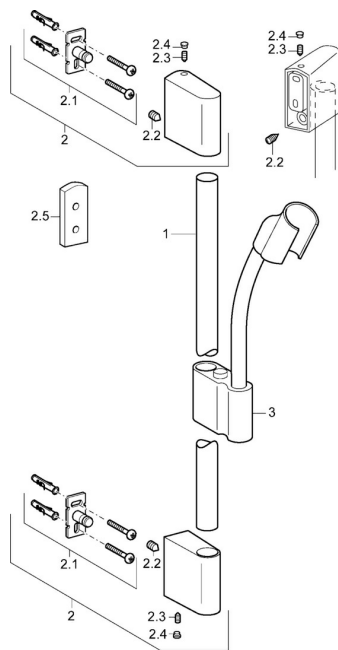

EAN: 4015474143869
static.hansa.com/0456033078

Náhradné diely

SP0455030078

	Názov	Kód
2	Držiak Chróm	59913177
2.1	Upevňovací set	59913178
2.2	Skrutka, M5x8, SW2.5	59904755
2.3	Skrutka, M5x6, SW2.5	59912617
2.4	Vymedzovacia vložka Chróm	59911840
2.5	Dištančný krúžok	59913179
3	Jazdec/nosič sprchy Chróm	59913176