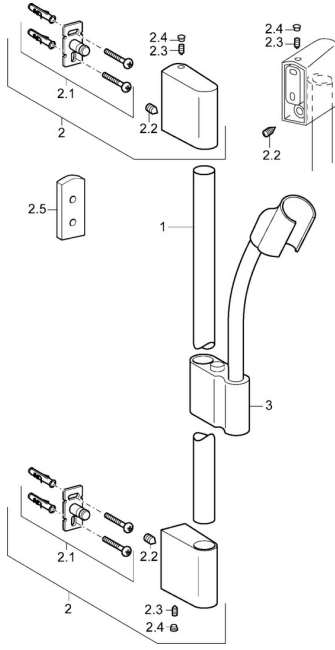

EAN: 4015474143869
static.hansa.com/0456033078

Reserveonderdelen

SP0455030078

	Naam	Code
2	Muurhaak Chroom	59913177
2.1	Bevestigingsset	59913178
2.2	Schroef, M5x8, SW2.5	59904755
2.3	Schroef, M5x6, SW2.5	59912617
2.4	Binnendeel temperatuurhendel Chroom	59911840
2.5	Afstandhouder ring	59913179
3	Schuifstuk Chroom	59913176