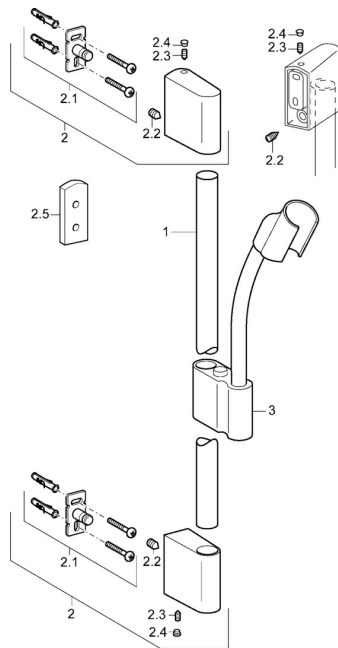

EAN: 4015474143869
static.hansa.com/0456033078

Parti di ricambio

SP0455030078

| | Nome | Codice |
|-----|-------------------------------|----------|
| 2 | Supporto a muro Cromo | 59913177 |
| 2.1 | Set di fissaggio | 59913178 |
| 2.2 | Screw, M5x8, SW2.5 | 59904755 |
| 2.3 | Screw, M5x6, SW2.5 | 59912617 |
| 2.4 | Spinotto Cromo | 59911840 |
| 2.5 | Anello distanziatore | 59913179 |
| 3 | Cursore per asta doccia Cromo | 59913176 |