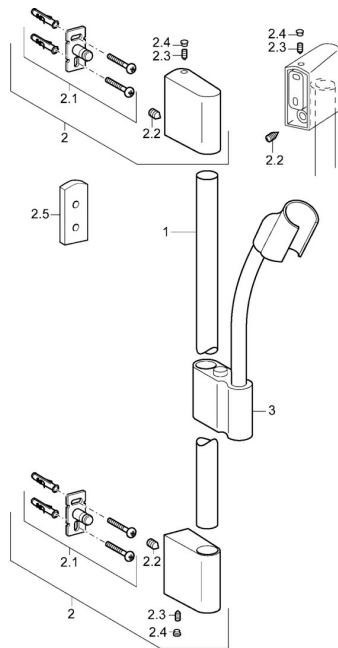

EAN: 4015474143869
static.hansa.com/0456033078

Ersatzteile

SP0455030078

	Name	Art.-Nr.
2	Wandhalter Chrom	59913177
2.1	Befestigungssatz	59913178
2.2	Schraube, M5x8, SW2.5	59904755
2.3	Schraube, M5x6, SW2.5	59912617
2.4	Abdeckstopfen Chrom	59911840
2.5	Distanzring	59913179
3	Schieber Chrom	59913176