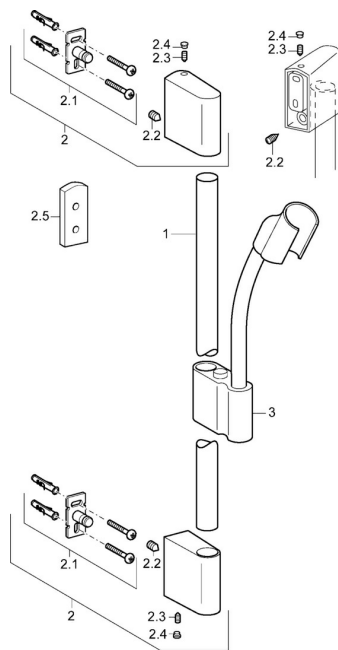

## Náhradné diely

### SP0455030078

|     | Názov                     | Kód      |
|-----|---------------------------|----------|
| 2   | Držiak Chróm              | 59913177 |
| 2.1 | Upevňovací set            | 59913178 |
| 2.2 | Skrutka, M5x8, SW2.5      | 59904755 |
| 2.3 | Skrutka, M5x6, SW2.5      | 59912617 |
| 2.4 | Vymedzovacia vložka Chróm | 59911840 |
| 2.5 | Dištančný krúžok          | 59913179 |
| 3   | Jazdec/nosič sprchy Chróm | 59913176 |