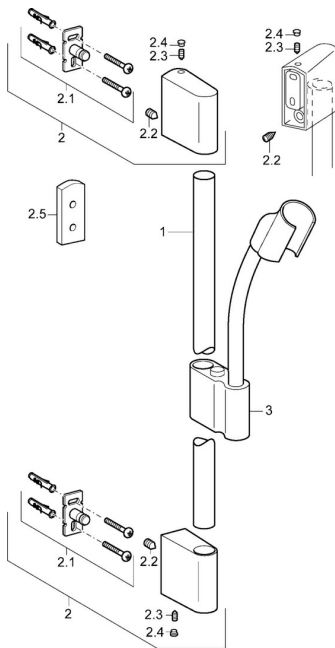

EAN: 4015474143852
static.hansa.com/0456032078

Parti di ricambio

SP0455030078

	Nome	Codice
2	Supporto a muro Cromo	59913177
2.1	Set di fissaggio	59913178
2.2	Screw, M5x8, SW2.5	59904755
2.3	Screw, M5x6, SW2.5	59912617
2.4	Spinotto Cromo	59911840
2.5	Anello distanziatore	59913179
3	Cursore per asta doccia Cromo	59913176