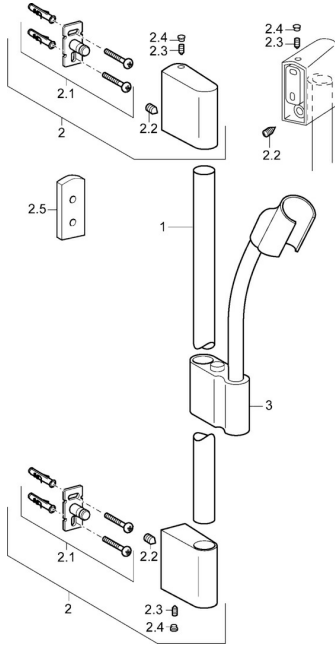

## Pièces de rechange

### SP0455030078

	Nom	Code
2	Support mural Chrome	59913177
2.1	Ensemble de fixation	59913178
2.2	Vis, M5x8, SW2.5	59904755
2.3	Vis, M5x6, SW2.5	59912617
2.4	Butée de réglage Chrome	59911840
2.5	Bague entretoise	59913179
3	Curseur pour barre Chrome	59913176