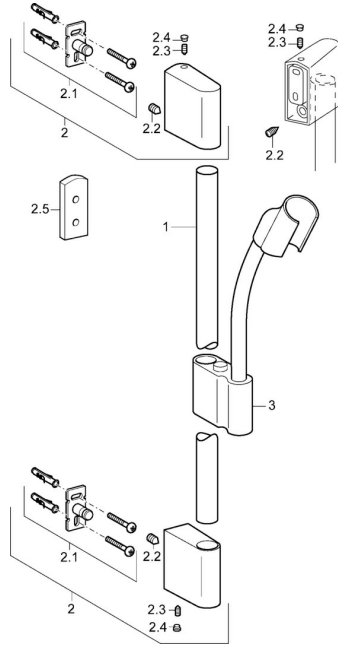

EAN: 4015474143852
static.hansa.com/0456032078

Ersatzteile

SP0455030078

	Name	Art.-Nr.
2	Wandhalter Chrom	59913177
2.1	Befestigungssatz	59913178
2.2	Schraube, M5x8, SW2.5	59904755
2.3	Schraube, M5x6, SW2.5	59912617
2.4	Abdeckstopfen Chrom	59911840
2.5	Distanzring	59913179
3	Schieber Chrom	59913176