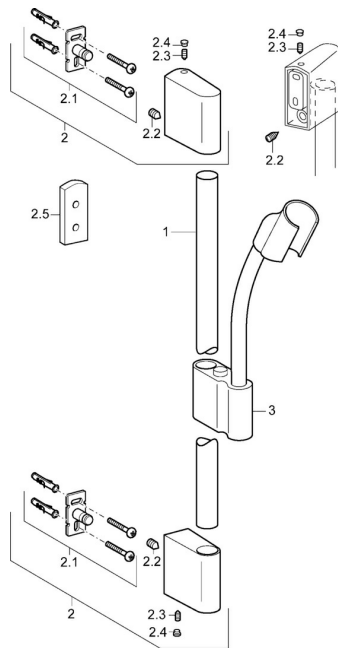

EAN: 4015474143852
static.hansa.com/0456032078

Náhradní díly

SP0455030078

	Název	Kód
2	Držák Chrom	59913177
2.1	Upevňovací set	59913178
2.2	Šroub, M5x8, SW2.5	59904755
2.3	Šroub, M5x6, SW2.5	59912617
2.4	Vymezovací vložka Chrom	59911840
2.5	Distanční kroužek	59913179
3	Jezdec sprchy Chrom	59913176