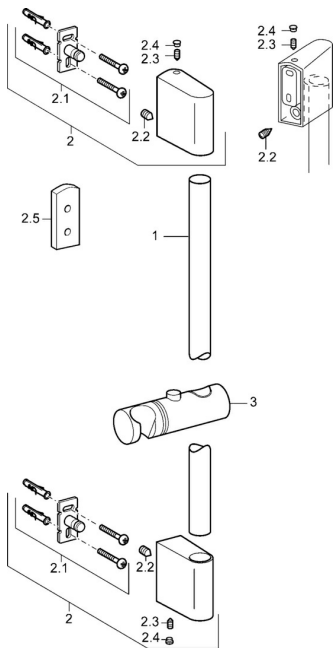

EAN: 4015474143906
static.hansa.com/04560220

Náhradné diely

SP04550200

	Názov	Kód
2	Držiak Chróm	59913177
2.1	Upevňovací set	59913178
2.2	Skrutka, M5x8, SW2.5	59904755
2.3	Skrutka, M5x6, SW2.5	59912617
2.4	Vymedzovacia vložka Chróm	59911840
2.5	Dištančný krúžok	59913179
3	Jazdec/nosič sprchy, d 18 mm Chróm	59912781