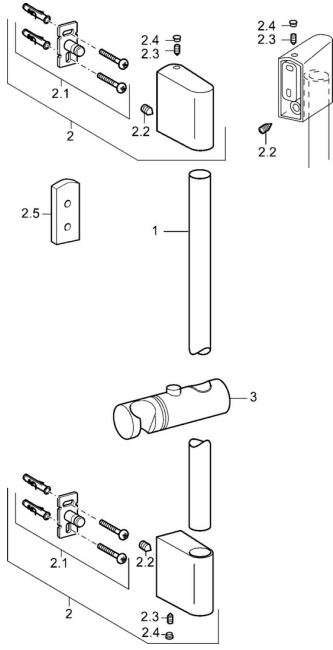

EAN: 4015474143906
static.hansa.com/04560220

Reserveonderdelen

SP04550200

	Naam	Code
2	Muurhaak Chroom	59913177
2.1	Bevestigingsset	59913178
2.2	Schroef, M5x8, SW2.5	59904755
2.3	Schroef, M5x6, SW2.5	59912617
2.4	Binnendeel temperatuurhendel Chroom	59911840
2.5	Afstandhouder ring	59913179
3	Schuifstuk, d 18 mm Chroom	59912781