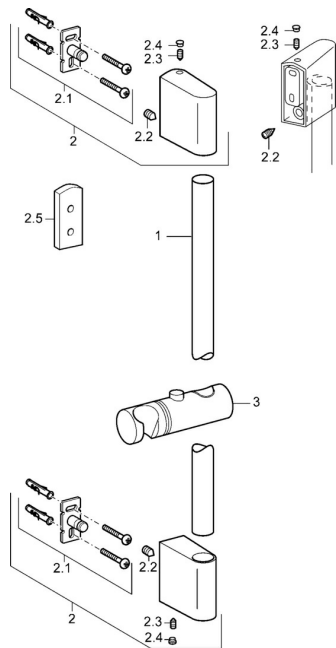

EAN: 4015474143906

static.hansa.com/04560220

Parti di ricambio

SP04550200

	Nome	Codice
2	Supporto a muro Cromo	59913177
2.1	Set di fissaggio	59913178
2.2	Screw, M5x8, SW2.5	59904755
2.3	Screw, M5x6, SW2.5	59912617
2.4	Spinotto Cromo	59911840
2.5	Anello distanziatore	59913179
3	Cursore per asta doccia, d 18 mm Cromo	59912781