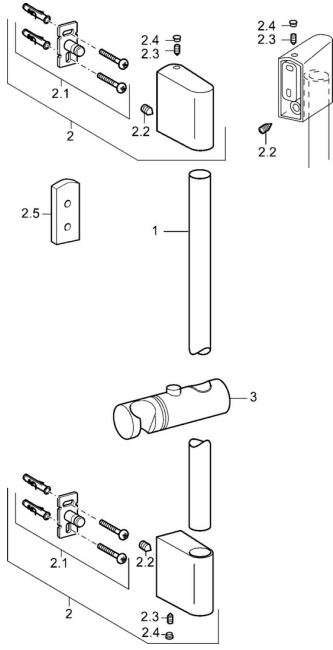

EAN: 4015474143906
static.hansa.com/04560220

Pièces de rechange

SP04550200

	Nom	Code
2	Support mural Chrome	59913177
2.1	Ensemble de fixation	59913178
2.2	Vis, M5x8, SW2.5	59904755
2.3	Vis, M5x6, SW2.5	59912617
2.4	Butée de réglage Chrome	59911840
2.5	Bague entretoise	59913179
3	Curseur pour barre, d 18 mm Chrome	59912781