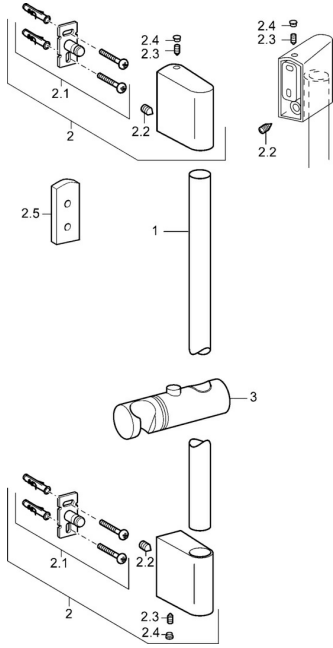

EAN: 4015474143906
static.hansa.com/04560220

Ersatzteile

SP04550200

	Name	Art.-Nr.
2	Wandhalter Chrom	59913177
2.1	Befestigungssatz	59913178
2.2	Schraube, M5x8, SW2.5	59904755
2.3	Schraube, M5x6, SW2.5	59912617
2.4	Abdeckstopfen Chrom	59911840
2.5	Distanzring	59913179
3	Schieber, d 18 mm Chrom	59912781