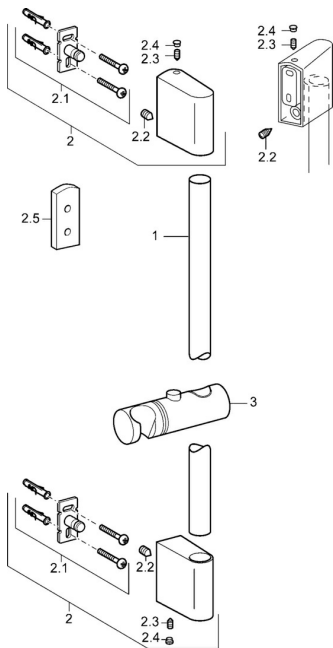

EAN: 4015474143906
static.hansa.com/04560220

Náhradní díly

SP04550200

	Název	Kód
2	Držák Chrom	59913177
2.1	Upevňovací set	59913178
2.2	Šroub, M5x8, SW2.5	59904755
2.3	Šroub, M5x6, SW2.5	59912617
2.4	Vymezovací vložka Chrom	59911840
2.5	Distanční kroužek	59913179
3	Jezdec sprchy, d 18 mm Chrom	59912781