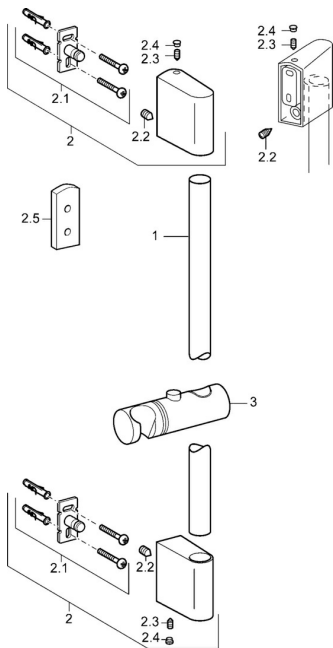

EAN: 4015474144880
static.hansa.com/04560210

Náhradné diely

SP04550200

	Názov	Kód
2	Držiak Chróm	59913177
2.1	Upevňovací set	59913178
2.2	Skrutka, M5x8, SW2.5	59904755
2.3	Skrutka, M5x6, SW2.5	59912617
2.4	Vymedzovacia vložka Chróm	59911840
2.5	Dištančný krúžok	59913179
3	Jazdec/nosič sprchy, d 18 mm Chróm	59912781