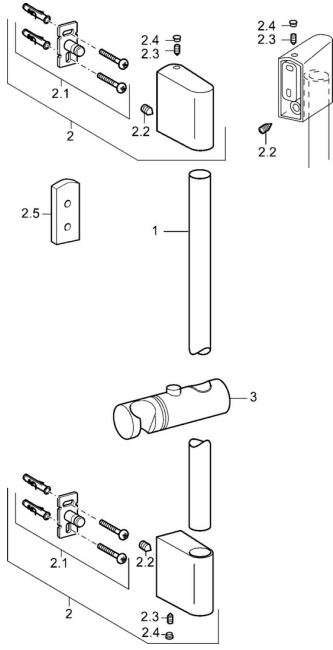

## Reserveonderdelen

### SP04550200

	Naam	Code
2	Muurhaak Chroom	59913177
2.1	Bevestigingsset	59913178
2.2	Schroef, M5x8, SW2.5	59904755
2.3	Schroef, M5x6, SW2.5	59912617
2.4	Binnendeel temperatuurhendel Chroom	59911840
2.5	Afstandhouder ring	59913179
3	Schuifstuk, d 18 mm Chroom	59912781