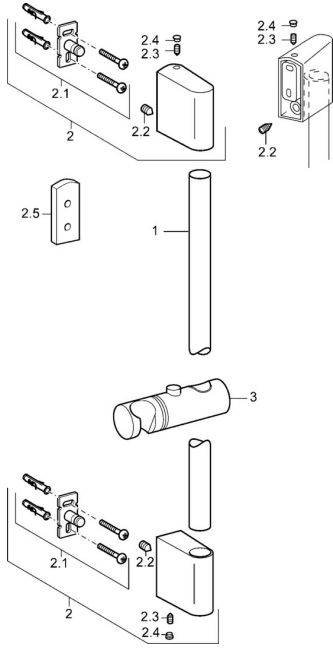

EAN: 4015474144880
static.hansa.com/04560210

Parti di ricambio

SP04550200

	Nome	Codice
2	Supporto a muro Cromo	59913177
2.1	Set di fissaggio	59913178
2.2	Screw, M5x8, SW2.5	59904755
2.3	Screw, M5x6, SW2.5	59912617
2.4	Spinotto Cromo	59911840
2.5	Anello distanziatore	59913179
3	Cursore per asta doccia, d 18 mm Cromo	59912781