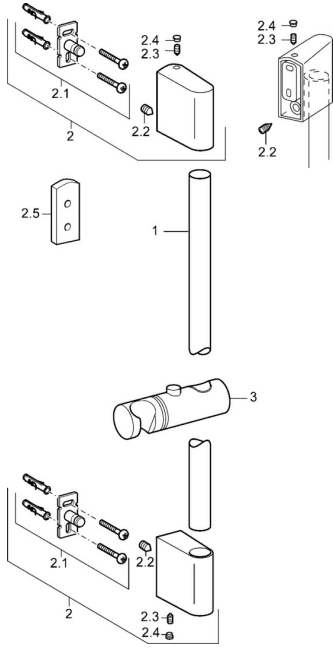

EAN: 4015474144880
static.hansa.com/04560210

Pièces de rechange

SP04550200

	Nom	Code
2	Support mural Chrome	59913177
2.1	Ensemble de fixation	59913178
2.2	Vis, M5x8, SW2.5	59904755
2.3	Vis, M5x6, SW2.5	59912617
2.4	Butée de réglage Chrome	59911840
2.5	Bague entretoise	59913179
3	Curseur pour barre, d 18 mm Chrome	59912781