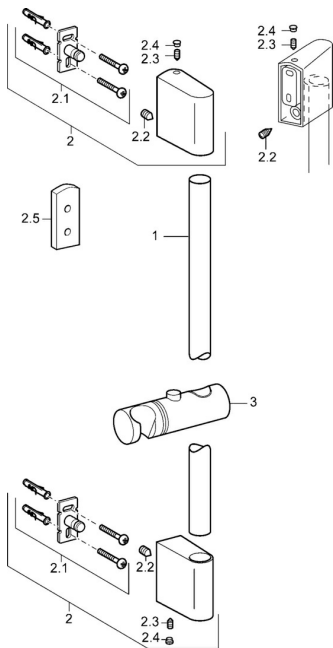

EAN: 4015474144880
static.hansa.com/04560210

Náhradní díly

SP04550200

	Název	Kód
2	Držák Chrom	59913177
2.1	Upevňovací set	59913178
2.2	Šroub, M5x8, SW2.5	59904755
2.3	Šroub, M5x6, SW2.5	59912617
2.4	Vymezovací vložka Chrom	59911840
2.5	Distanční kroužek	59913179
3	Jezdec sprchy, d 18 mm Chrom	59912781