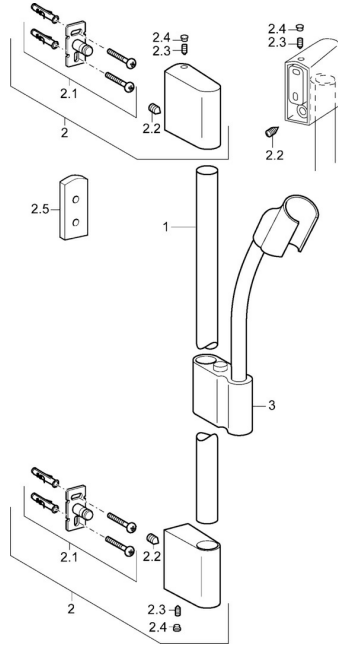

EAN: 4015474143814
static.hansa.com/0455030078

Reserveonderdelen

SP0455030078

	Naam	Code
2	Muurhaak Chroom	59913177
2.1	Bevestigingsset	59913178
2.2	Schroef, M5x8, SW2.5	59904755
2.3	Schroef, M5x6, SW2.5	59912617
2.4	Binnendeel temperatuurhendel Chroom	59911840
2.5	Afstandhouder ring	59913179
3	Schuifstuk Chroom	59913176