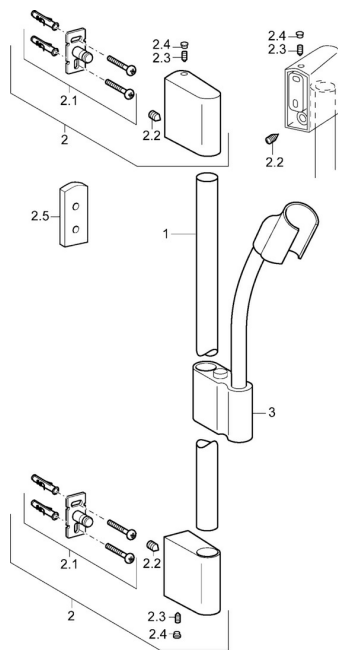

## Parti di ricambio

### SP0455030078

	Nome	Codice
2	Supporto a muro Cromo	59913177
2.1	Set di fissaggio	59913178
2.2	Screw, M5x8, SW2.5	59904755
2.3	Screw, M5x6, SW2.5	59912617
2.4	Spinotto Cromo	59911840
2.5	Anello distanziatore	59913179
3	Cursore per asta doccia Cromo	59913176