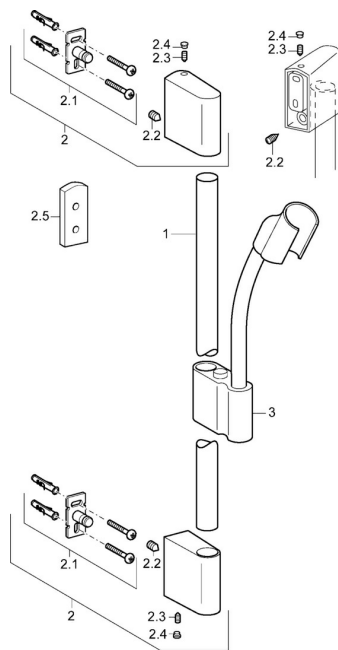

## Pièces de rechange

### SP0455030078

	Nom	Code
2	Support mural Chrome	59913177
2.1	Ensemble de fixation	59913178
2.2	Vis, M5x8, SW2.5	59904755
2.3	Vis, M5x6, SW2.5	59912617
2.4	Butée de réglage Chrome	59911840
2.5	Bague entretoise	59913179
3	Curseur pour barre Chrome	59913176