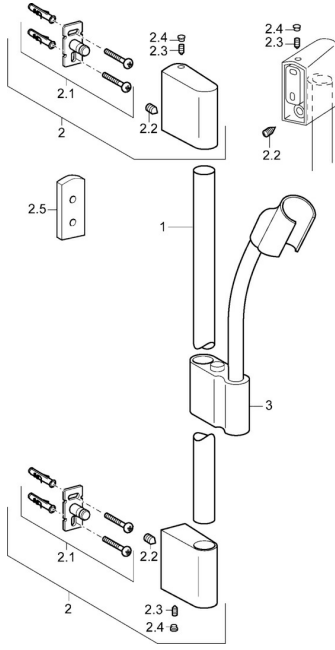

EAN: 4015474143814
static.hansa.com/0455030078

Ersatzteile

SP0455030078

	Name	Art.-Nr.
2	Wandhalter Chrom	59913177
2.1	Befestigungssatz	59913178
2.2	Schraube, M5x8, SW2.5	59904755
2.3	Schraube, M5x6, SW2.5	59912617
2.4	Abdeckstopfen Chrom	59911840
2.5	Distanzring	59913179
3	Schieber Chrom	59913176