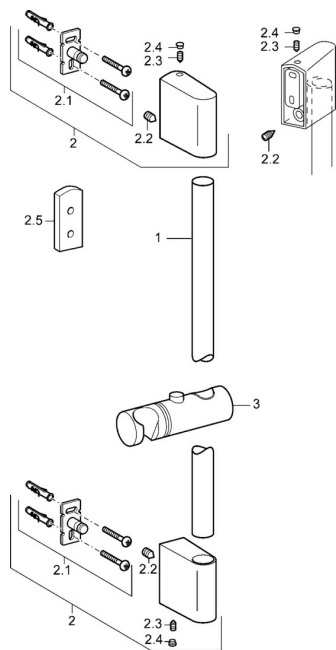

EAN: 4015474143845
static.hansa.com/04550200

Náhradné diely

SP04550200

	Názov	Kód
2	Držiak Chróm	59913177
2.1	Upevňovací set	59913178
2.2	Skrutka, M5x8, SW2.5	59904755
2.3	Skrutka, M5x6, SW2.5	59912617
2.4	Vymedzovacia vložka Chróm	59911840
2.5	Dištančný krúžok	59913179
3	Jazdec/nosič sprchy, d 18 mm Chróm	59912781