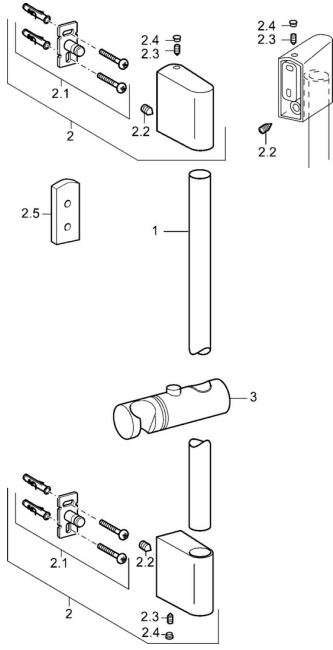

EAN: 4015474143845
static.hansa.com/04550200

Reserveonderdelen

SP04550200

	Naam	Code
2	Muurhaak Chroom	59913177
2.1	Bevestigingsset	59913178
2.2	Schroef, M5x8, SW2.5	59904755
2.3	Schroef, M5x6, SW2.5	59912617
2.4	Binnendeel temperatuurhendel Chroom	59911840
2.5	Afstandhouder ring	59913179
3	Schuifstuk, d 18 mm Chroom	59912781