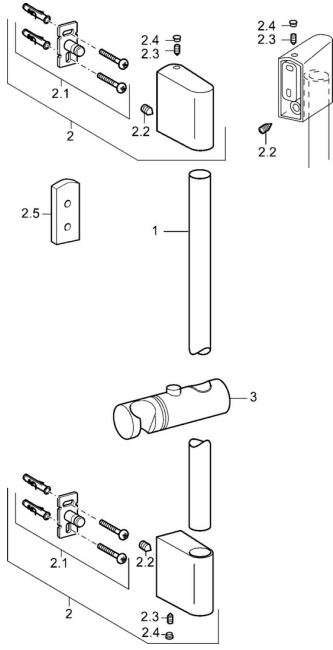

## Pièces de rechange

### SP04550200

	Nom	Code
2	Support mural Chrome	59913177
2.1	Ensemble de fixation	59913178
2.2	Vis, M5x8, SW2.5	59904755
2.3	Vis, M5x6, SW2.5	59912617
2.4	Butée de réglage Chrome	59911840
2.5	Bague entretoise	59913179
3	Curseur pour barre, d 18 mm Chrome	59912781