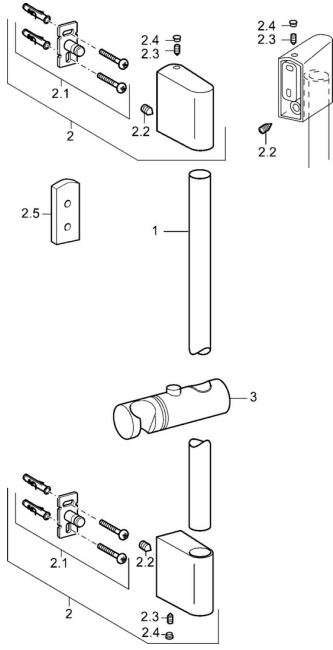

Ersatzteile

SP04550200

	Name	Art.-Nr.
2	Wandhalter Chrom	59913177
2.1	Befestigungssatz	59913178
2.2	Schraube, M5x8, SW2.5	59904755
2.3	Schraube, M5x6, SW2.5	59912617
2.4	Abdeckstopfen Chrom	59911840
2.5	Distanzring	59913179
3	Schieber, d 18 mm Chrom	59912781