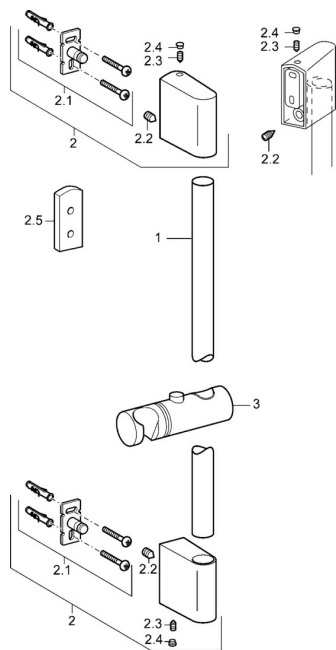

EAN: 4015474143845
static.hansa.com/04550200

Náhradní díly

SP04550200

	Název	Kód
2	Držák Chrom	59913177
2.1	Upevňovací set	59913178
2.2	Šroub, M5x8, SW2.5	59904755
2.3	Šroub, M5x6, SW2.5	59912617
2.4	Vymezovací vložka Chrom	59911840
2.5	Distanční kroužek	59913179
3	Jezdec sprchy, d 18 mm Chrom	59912781