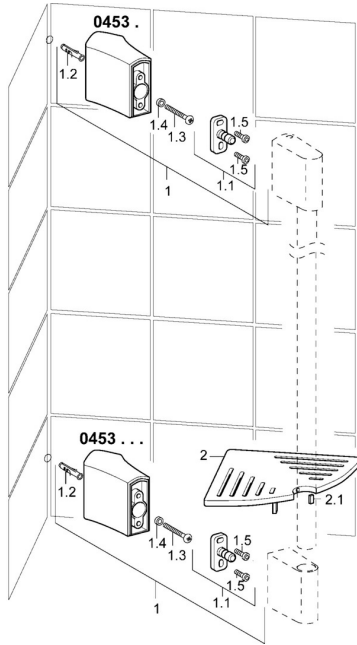

EAN: 4015474141186
static.hansa.com/04530200

Náhradné diely

SP04530200

	Názov	Kód
1	Uhlová spojka Chróm Ukončené	59913181
1.1	Upevňovací set Ukončené	59912081
2	Uhlová spojka Ukončené	59913182