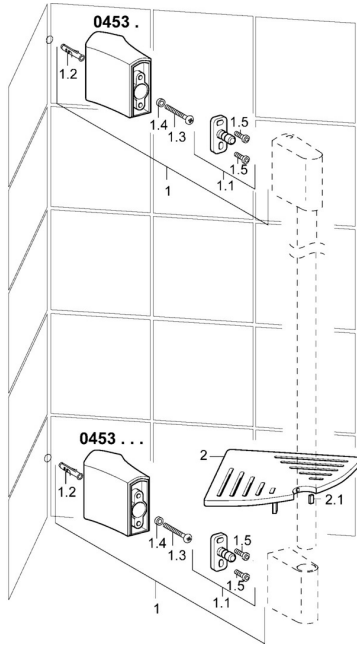

## Reserveonderdelen

### SP04530200

	Naam	Code
1	Hoek connector Chroom <span>Stopgezet</span>	59913181
1.1	Bevestigingsset <span>Stopgezet</span>	59912081
2	Hoek connector <span>Stopgezet</span>	59913182