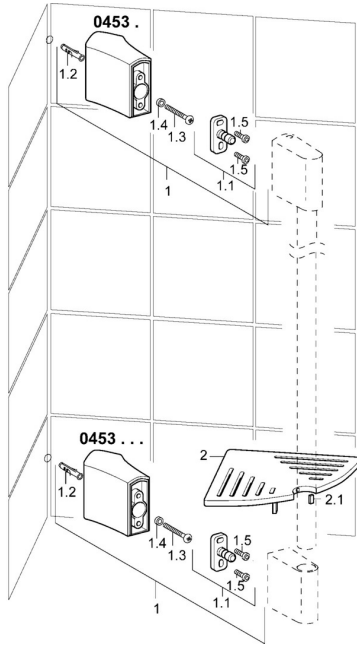

EAN: 4015474141186
static.hansa.com/04530200

Parti di ricambio

SP04530200

	Nome		Codice
1	Connettore ad angolo Cromo	Fuori produzione	59913181
1.1	Set di fissaggio	Fuori produzione	59912081
2	Connettore ad angolo	Fuori produzione	59913182