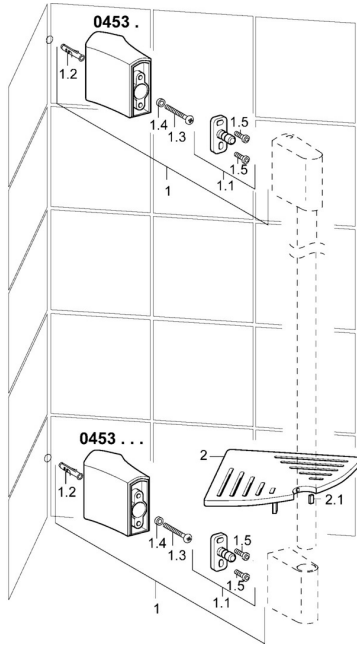

EAN: 4015474141186
static.hansa.com/04530200

Pièces de rechange

SP04530200

	Nom		Code
1	Equerre d'assemblage Chrome	Arrêté	59913181
1.1	Ensemble de fixation	Arrêté	59912081
2	Equerre d'assemblage	Arrêté	59913182