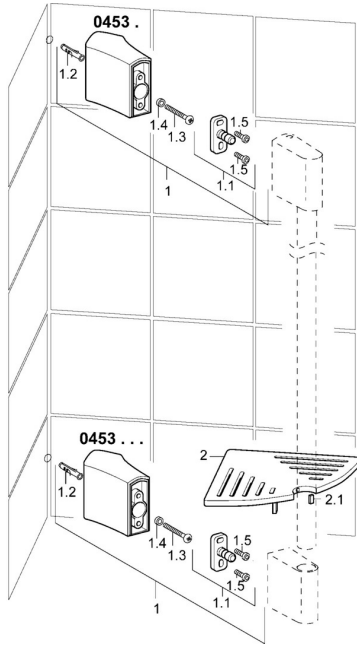

### SP04530200

	Name	Art.-Nr.
1	Winkelverbinder Chrom <span style="background-color: #cccccc;">Ausgelaufen</span>	59913181
1.1	Befestigungssatz <span style="background-color: #cccccc;">Ausgelaufen</span>	59912081
2	Winkelverbinder <span style="background-color: #cccccc;">Ausgelaufen</span>	59913182