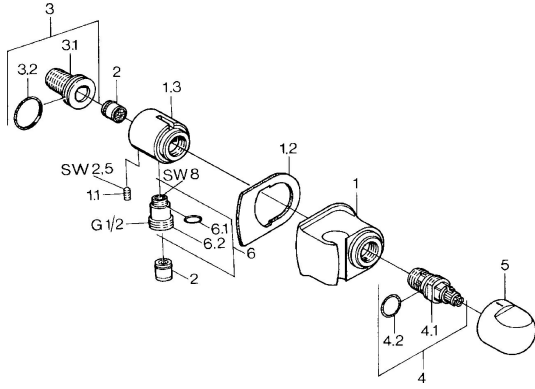

## Reserveonderdelen

### SP04470100

	Naam	Code
1.1	Schroef, M6x9 <span>Stopgezet</span>	59911237
1.2	O-ring voor waste <span>Stopgezet</span>	59911251
2	Terugslagklep	59905714
3	Aansluitnippel, G1/2	59911229
3.2	O-ring, d 25x2,5	59905053
4	Binnenwerk, G1/2, 180°	59911103
4.2	O-ring, d 18x2	59901422
5	Hendel Chroom <span>Stopgezet</span>	59910211
6	Toetreding	59906277
6.1	O-ring, d 11x1,5 <span>Stopgezet</span>	59911253