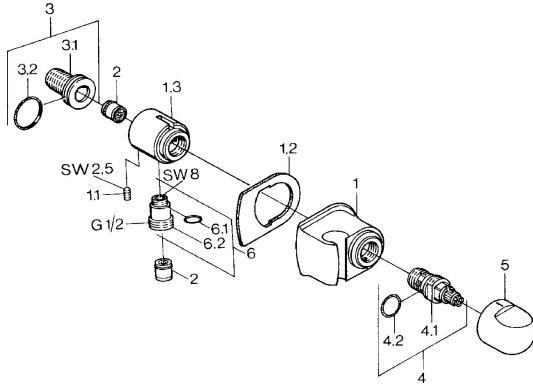

EAN: 4015474672215
static.hansa.com/0447010094

Parti di ricambio

SP04470100

	Nome	Codice
1.1	Screw, M6x9 Fuori produzione	59911237
1.2	Anello di guarnizione Fuori produzione	59911251
2	Valvola antiriflusso	59905714
3	Niplo di collegamento, G1/2	59911229
3.2	O-ring, d 25x2,5	59905053
4	Vitone , G1/2, 180°	59911103
4.2	O-ring, d 18x2	59901422
5	Maniglia Cromo Fuori produzione	59910211
6	Accessione	59906277
6.1	O-ring, d 11x1,5 Fuori produzione	59911253