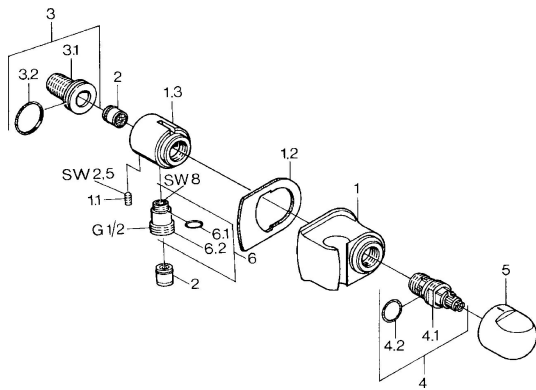

## Náhradní díly

### SP04470100

	Název	Kód
1.1	Šroub, M6x9 <b>Ukončeno</b>	59911237
1.2	Těsnící O-kroužek <b>Ukončeno</b>	59911251
2	Zpětný ventil	59905714
3	Připojovací šroubení, G1/2	59911229
3.2	O-kroužek, d 25x2.5	59905053
4	Vršek, G1/2, 180°	59911103
4.2	O-kroužek, d 18x2	59901422
5	Ovládací páka Chrom <b>Ukončeno</b>	59910211
6	Přistoupení	59906277
6.1	O-kroužek, d 11x1.5 <b>Ukončeno</b>	59911253