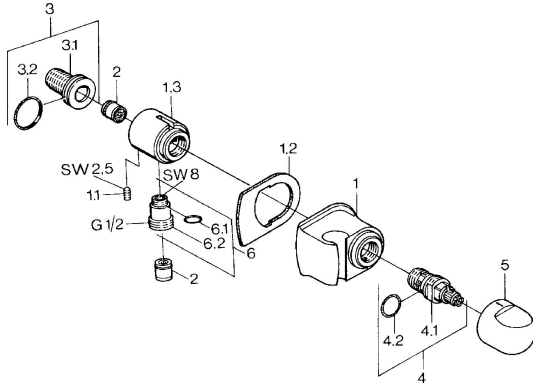

## Parti di ricambio

### SP04470100

	Nome	Codice
1.1	Screw, M6x9 <b>Fuori produzione</b>	59911237
1.2	Anello di guarnizione <b>Fuori produzione</b>	59911251
2	Valvola antiriflusso	59905714
3	Niplo di collegamento, G1/2	59911229
3.2	O-ring, d 25x2.5	59905053
4	Vitone , G1/2, 180°	59911103
4.2	O-ring, d 18x2	59901422
5	Maniglia Cromo <b>Fuori produzione</b>	59910211
6	Accessione	59906277
6.1	O-ring, d 11x1.5 <b>Fuori produzione</b>	59911253