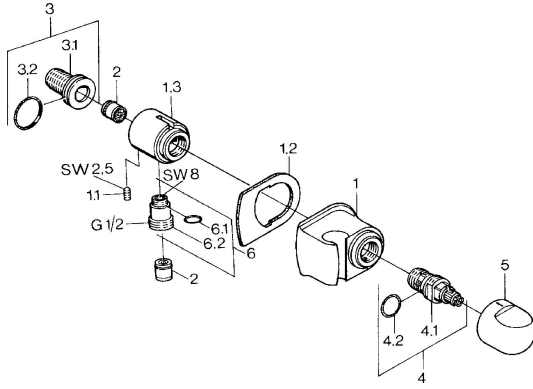

EAN: 4015474672208
static.hansa.com/0447010092

Pièces de rechange

SP04470100

	Nom	Code
1.1	Vis, M6x9 Arrêté	59911237
1.2	Joint Arrêté	59911251
2	Clapet anti-retour	59905714
3	Mamelon de raccordement, G1/2	59911229
3.2	Joint, d 25x2.5	59905053
4	Tête, G1/2, 180°	59911103
4.2	Joint, d 18x2	59901422
5	Levier Chrome Arrêté	59910211
6	Connecteur	59906277
6.1	Joint, d 11x1.5 Arrêté	59911253