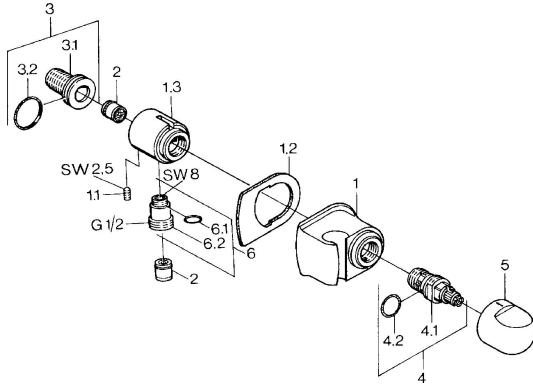

EAN: 4015474672208
static.hansa.com/0447010092

Ersatzteile

SP04470100

	Name	Art.-Nr.
1.1	Schraube, M6x9 Ausgelaufen	59911237
1.2	Formdichtung Ausgelaufen	59911251
2	Rückschlagventil	59905714
3	Anschlussnippel, G1/2	59911229
3.2	O-Ring, d 25x2.5	59905053
4	Oberteil, G1/2, 180°	59911103
4.2	O-Ring, d 18x2	59901422
5	Griff Chrom Ausgelaufen	59910211
6	Verbinder	59906277
6.1	O-Ring, d 11x1.5 Ausgelaufen	59911253