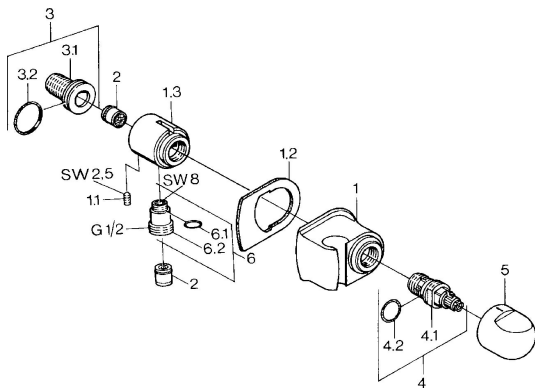

## Náhradní díly

### SP04470100

	Název	Kód
1.1	Šroub, M6x9 <span>Ukončeno</span>	59911237
1.2	Těsnící O-kroužek <span>Ukončeno</span>	59911251
2	Zpětný ventil	59905714
3	Připojovací šroubení, G1/2	59911229
3.2	O-kroužek, d 25x2.5	59905053
4	Vršek, G1/2, 180°	59911103
4.2	O-kroužek, d 18x2	59901422
5	Ovládací páka Chrom <span>Ukončeno</span>	59910211
6	Přistoupení	59906277
6.1	O-kroužek, d 11x1.5 <span>Ukončeno</span>	59911253