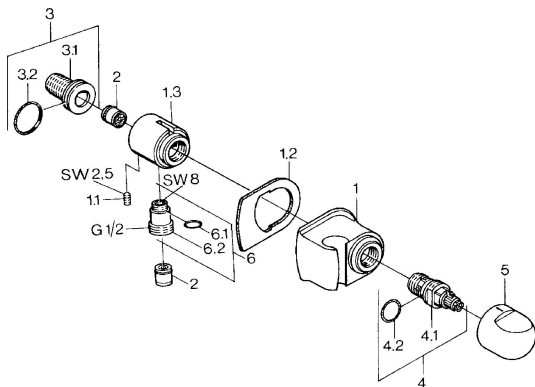

EAN: 4015474672178
static.hansa.com/0447010083

Náhradné diely

SP04470100

	Názov	Kód
1.1	Skrutka, M6x9 Ukončené	59911237
1.2	Tesniaci O-kružok Ukončené	59911251
2	Spätný ventil	59905714
3	Pripojovacie šróbenie, G1/2	59911229
3.2	O-kružok, d 25x2.5	59905053
4	Sedlo, G1/2, 180°	59911103
4.2	O-kružok, d 18x2	59901422
5	Rukoväť Chróm Ukončené	59910211
6	Pristúpenie	59906277
6.1	O-kružok, d 11x1.5 Ukončené	59911253