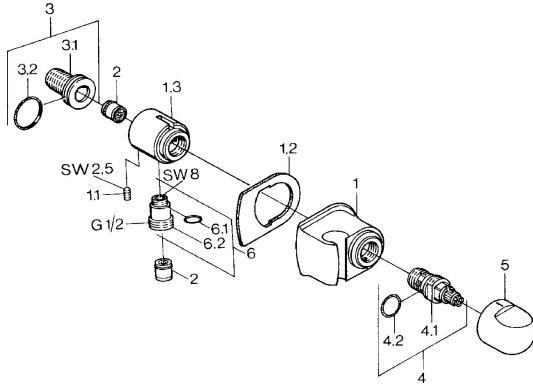

EAN: 4015474672178
static.hansa.com/0447010083

Reserveonderdelen

SP04470100

	Naam	Code
1.1	Schroef, M6x9 Stopgezet	59911237
1.2	O-ring voor waste Stopgezet	59911251
2	Terugslagklep	59905714
3	Aansluitnippel, G1/2	59911229
3.2	O-ring, d 25x2,5	59905053
4	Binnenwerk, G1/2, 180°	59911103
4.2	O-ring, d 18x2	59901422
5	Hendel Chroom Stopgezet	59910211
6	Toetreding	59906277
6.1	O-ring, d 11x1,5 Stopgezet	59911253