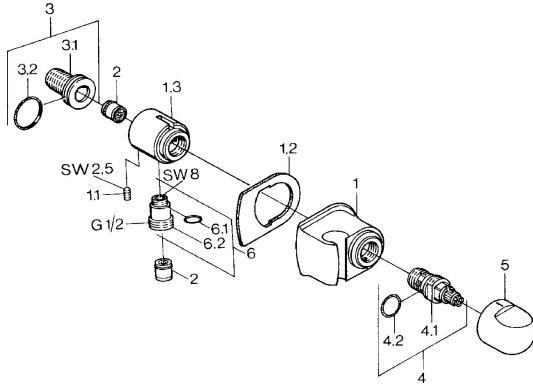

## Pièces de rechange

### SP04470100

	Nom	Code
1.1	Vis, M6x9 <b>Arrêté</b>	59911237
1.2	Joint <b>Arrêté</b>	59911251
2	Clapet anti-retour	59905714
3	Mamelon de raccordement, G1/2	59911229
3.2	Joint, d 25x2.5	59905053
4	Tête, G1/2, 180°	59911103
4.2	Joint, d 18x2	59901422
5	Levier Chrome <b>Arrêté</b>	59910211
6	Connecteur	59906277
6.1	Joint, d 11x1.5 <b>Arrêté</b>	59911253