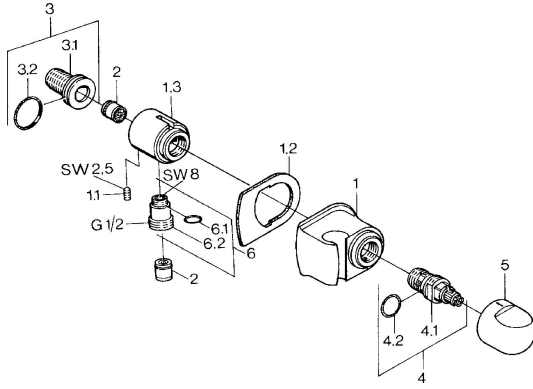

## Ersatzteile

### SP04470100

	Name	Art.-Nr.
1.1	Schraube, M6x9 <span style="background-color: #cccccc;">Ausgelaufen</span>	59911237
1.2	Formdichtung <span style="background-color: #cccccc;">Ausgelaufen</span>	59911251
2	Rückschlagventil	59905714
3	Anschlussnippel, G1/2	59911229
3.2	O-Ring, d 25x2.5	59905053
4	Oberteil, G1/2, 180°	59911103
4.2	O-Ring, d 18x2	59901422
5	Griff Chrom <span style="background-color: #cccccc;">Ausgelaufen</span>	59910211
6	Verbinder	59906277
6.1	O-Ring, d 11x1.5 <span style="background-color: #cccccc;">Ausgelaufen</span>	59911253